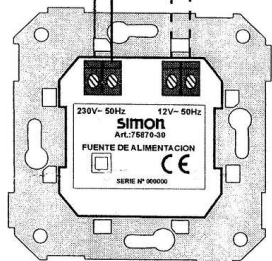

**INSTRUKCJA MONTAŻU ZASILACZA DO
CZUJNIKÓW GAZU ORAZ CZUJNIKÓW ZALANIA
ART. NR D75870.01/..**

ISO 9001:2015 QMS

KONTAKT simon

43-500 Czechowice-Dziedzice
ul. Bestwińska 21
tel. 32 324 63 00
fax 32 215 35 55
www.kontakt-simon.com.pl
e-mail: info@kontakt-simon.com.pl

Art. D75870.01/..

Zawsze stosuj osobny zasilacz D75870.01/.. do każdego czujnika
(D75861.01/.. lub D75860.01/..)
Nie dotykaj elementów wewnętrznych zasilacza.

M079v01