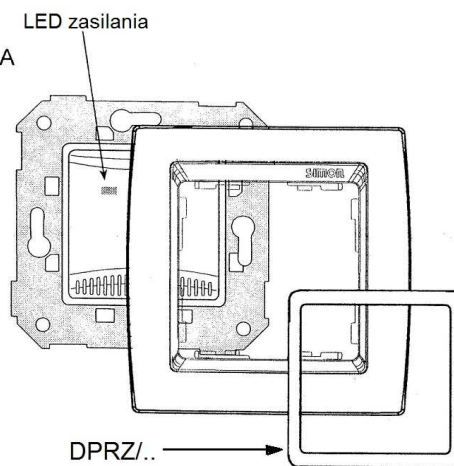

**INSTRUKCJA MONTAŻU ZASILACZA DO
CZUJNIKÓW GAZU ORAZ CZUJNIKÓW ZALANIA
ART. NR D75870.01/..**

ISO 9001:2015 QMS

KONTAKT simon

43-500 Czechowice-Dziedzice
ul. Bestwińska 21
tel. 32 324 63 00
fax 32 215 35 55
www.kontakt-simon.com.pl
e-mail: info@kontakt-simon.com.pl

Art. D75870.01/..

Zawsze stosuj osobny zasilacz D75870.01/.. do każdego czujnika
(D75861.01/.. lub D75860.01/..)
Nie dotykaj elementów wewnętrznych zasilacza.

M079v01